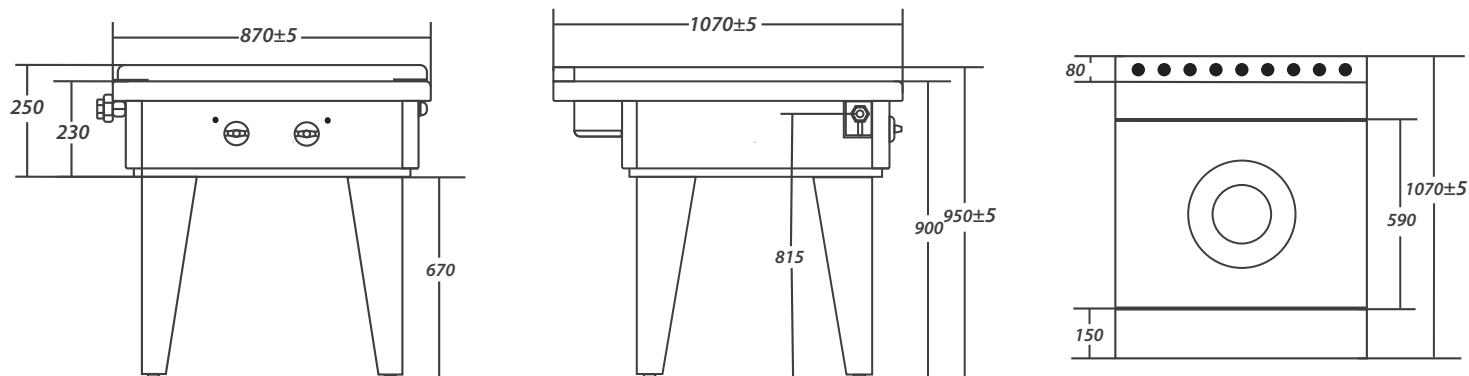

Estufa Extrapesda

ZS-703

ESTUFA ZS-703

Estufa Extrapesada

Mod. ZS-703

Características Generales

CUERPO

- Mueble construido en acero inoxidable tipo 304 calibres 16, 18 y 20.

PARRILLA

- 2 quemadores octagonales de 50,000 Btu/hr, con venturis regulables.
- Piloto Individual por cada quemador
- Charola de derrames para recibir deshechos.

BASE

- Estructura del ángulo y solera con base y patas de tubo cédula 40 con regatón regulable.

Garantía Durante 10 años en quemadores y 5 años en válvulas de gas marca San-Son®.

Configuración Técnica

Dimensiones (mm)

MODELO	ANCHO	PROFUNDIDAD	ALTURA TOTAL	ALTURA DE TRABAJO	No. DE QUEMADORES	TOTAL BTUS/HR	PESO APROX.
ZS-703	870±5	1070±5	950±5	900	2	100,000	210 kg