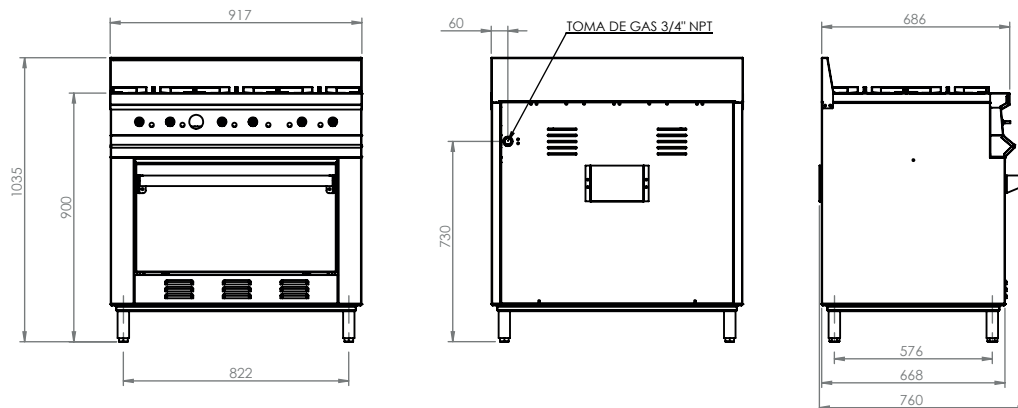

### HORNO

- Interior totalmente en Acero Inoxidable.
- Quemador tipo flauta de hierro fundido de 26,000 btu.
- Piloto atmosférico para encendido.
- Termostato profesional a gas de 0 a 250 °c.
- Parrillas y racks de alambtrn niquelado.
- Puerta con aislamiento y tapa para horno posterior para evitar perdida de temperatura.

## Dimensiones (mm)

MODELO	ANCHO	PROFUNDIDAD	ALTURA TOTAL	ALTURA DE TRABAJO	Nº. DE QUEMADORES	TOTAL BTUS / HR	PESO APROX.
SSE6Q	917.4	760.8	1035	900	7	224,000	154 kg