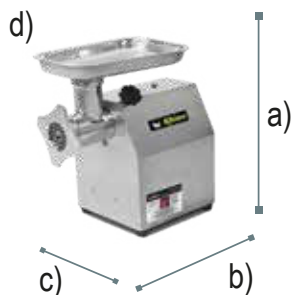

1 HP

Potencia de Motor

Molino de Carne / Modelo: MOCA-12 Meat Grinder

BENEFICIOS

Eficiencia en un tamaño compacto - Excelente potencia en un molino compacto.

Cabezal de fácil limpieza - Fácil desmontaje de unidad de molienda para su limpieza diaria.

Charola y Gabinete - Fabricados en acero inoxidable.

Cuenta con 2 años de garantía - Contra cualquier defecto de fabricación.

ESPECIFICACIONES TÉCNICAS

Modelo	MOCA-12
Entrada de corriente	110 Vca 50 / 60 Hz
Potencia	850 W
Cedazo	12
Charola y Gabinete	Acero Inoxidable Grado Alimenticio
Corona, Cabezal y Gusano	Acero Inoxidable

DIMENSIONES

- a) Altura: 39 cm
- b) Largo: 37 cm
- c) Ancho: 22 cm
- d) Charola: 32 x 21 cm

Excelente potencia para negocios medianos y pequeños

SERVICIO Y REFACCIONES DISPONIBLES
Contamos con una red de centros de servicio en toda la república: rhino.mx/servicio.html