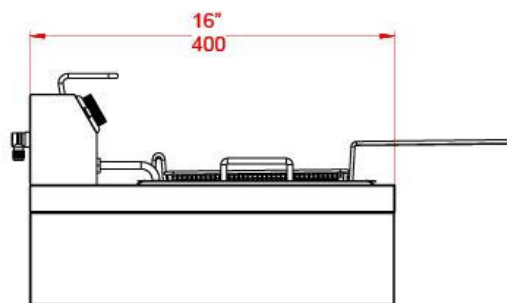

FREIDOR ELÉCTRICO EFR-004-00

ESPECIFICACIONES:

- Freidora eléctrica modelo sobre encimera.
- Disponible en capacidad de aceite de 8 lb.
- Control de perilla analógica de estado sólido.
- La fuente de alimentación es de 127 voltios, 50/60 Hz.
- Rápida recuperación a la temperatura deseada.
- Luz indicadora de poder.
- Elementos calefactores de inmersión de 2000 W, que se abren para facilitar la limpieza.

CARACTERÍSTICAS:

- Frontal y laterales de acero inoxidable.
- Cesta para freír con asas plastificadas.
- Recipiente para freír de acero inoxidable con fondo inclinado.
- Tina desmontable para facilitar la limpieza.
- Respaldo en acero aluminizado.

FREIDOR ELÉCTRICO EFR-004-00

FRONT VIEW

SIDE VIEW

TOP VIEW

MODELO	FRENTE	FONDO	ALTO	ENERGIA	PESO
EFR-004-00	27.5 cm	40 cm	31.5 cm	127 VOLTS	7KG