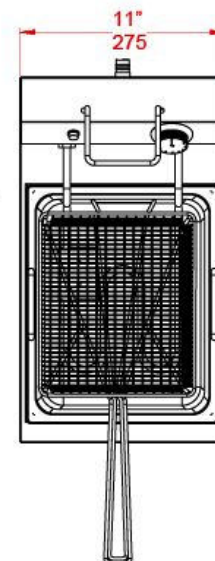

FREIDOR ELÉCTRICO EFR-004-00

ESPECIFICACIONES:

- Freidora eléctrica modelo sobre encimera.
- Disponible en capacidad de aceite de 8 lb.
- Control de perilla analógica de estado sólido.
- La fuente de alimentación es de 127 voltios, 50/60 Hz.
- Rápida recuperación a la temperatura deseada.
- Luz indicadora de poder.
- Elementos calefactores de inmersión de 2000 W, que se abren para facilitar la limpieza.

CARACTERÍSTICAS:

- Frontal y laterales de acero inoxidable.
- Cesta para freír con asas plastificadas.
- Recipiente para freír de acero inoxidable con fondo inclinado.
- Tina desmontable para facilitar la limpieza.
- Respaldo en acero aluminizado.

FREIDOR ELÉCTRICO EFR-004-00

FRONT VIEW

SIDE VIEW

TOP VIEW

MODELO	FRENTE	FONDO	ALTO	ENERGIA	PESO
EFR-004-00	27.5 cm	40 cm	31.5 cm	127 VOLTS	7KG