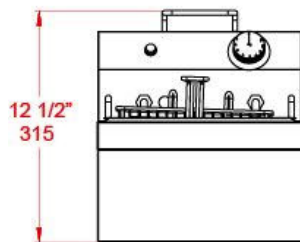

FREIDOR ELÉCTRICO EFR-004-00

ESPECIFICACIONES:

- Freidora eléctrica modelo sobre encimera.
- Disponible en capacidad de aceite de 8 lb.
- Control de perilla analógica de estado sólido.
- La fuente de alimentación es de 127 voltios, 50/60 Hz.
- Rápida recuperación a la temperatura deseada.
- Luz indicadora de poder.
- Elementos calefactores de inmersión de 2000 W, que se abren para facilitar la limpieza.

CARACTERÍSTICAS:

- Frontal y laterales de acero inoxidable.
- Cesta para freír con asas plastificadas.
- Recipiente para freír de acero inoxidable con fondo inclinado.
- Tina desmontable para facilitar la limpieza.
- Respaldo en acero aluminizado.

FREIDOR ELÉCTRICO EFR-004-00

FRONT VIEW

SIDE VIEW

TOP VIEW

MODELO	FRENTE	FONDO	ALTO	ENERGIA	PESO
EFR-004-00	27.5 cm	40 cm	31.5 cm	127 VOLTS	7KG