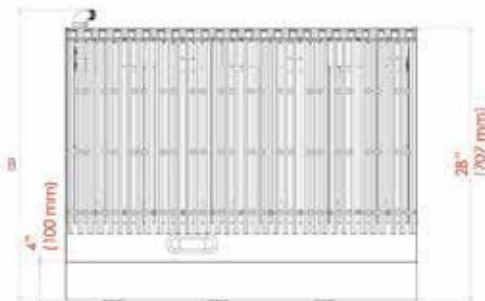

ASADORES

VISTA FRONTAL

VISTA LATERAL

VISTA SUPERIOR

MODELO	LARGO (A)	ANCHO (B)	ALTURA (C)	NÚMERO DE QUEMADORES	POTENCIA	PESO KG
GAS-002-04	24" (610 mm)	30" (755 mm)	13" (335 mm)	2	70,000	42
GAS-003-04	36" (914 mm)	30" (755 mm)	13" (335 mm)	3	105,000	66
GAS-004-04	48" (1219 mm)	30" (755 mm)	13" (335 mm)	4	140,000	106

Opciones y accesorios:

- Base de modular
- 6" (152 mm) Patas ajustables

Presión requerida:

- Gas natural : 5.0" W.C.
- Gas LP : 11.0 W.C.

Construido de fábrica para gas LP. Kit de conversión a gas natural incluido.